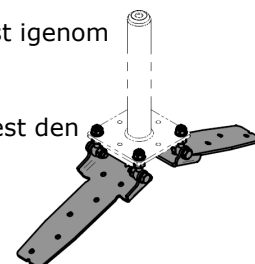

DIKKAT!:

Güvenlik tertibatının montajına ve kullanımına, ancak montaj teknisyeni ve kullanıcı, orijinal kurulum ve kullanma talimatını kendi ülke dilinde okuduktan sonra, izin verilir.

ATENÇÃO:

A montagem e o uso do dispositivo de fixação apenas é permitido depois de o técnico de montagem e o utilizador terem lido as Instruções de montagem e uso genuínas nas suas respectivas línguas nacionais.

Obs! :

Monteringen og anvendelsen av sikkerhetsinnretningene er gyldige først etter at montøren og brukeren har lest den originale oppbygnings- og bruksanvisningen i det tilsvarende landets språk.

HUOMIO:

Turvalaitteiden asennus ja käyttö on sallittu vasta, kun asentaja ja käyttäjä ovat lukeneet alkuperäisen asennus- ja käyttöohjeen omalla kielellään.

O B S :

Säkerhetsanordningen får inte monteras och användas förrän montören och användaren har läst igenom konstruktionsbeskrivningen och bruksanvisningen i original på resp lands språk.

GIV AGT:

Montagen og brugen af sikkerhedsudstyret er først tilladt, efter at montøren og brugeren har læst den originale vejledning i samling og brug på det pågældende lands sprog.

DEUTSCH

ENGLISH

ITALIANO

FRANÇAIS

NEDERLANDS

ESPAÑOL

POLSKI

ČEŠTINA

SLOVENČINA

MAGYAR

TÜRKÇE

PORTUGUÊS

NORSK

SUOMI

SVENSKA

DANSK

© INNOTECH Arbeitsschutz GmbH, sajtóhíba és a műszaki változtatás jogát fenntartjuk!
© INNOTECH Arbeitsschutz GmbH. Errors and misprints accepted. We reserve the right to make technical changes.