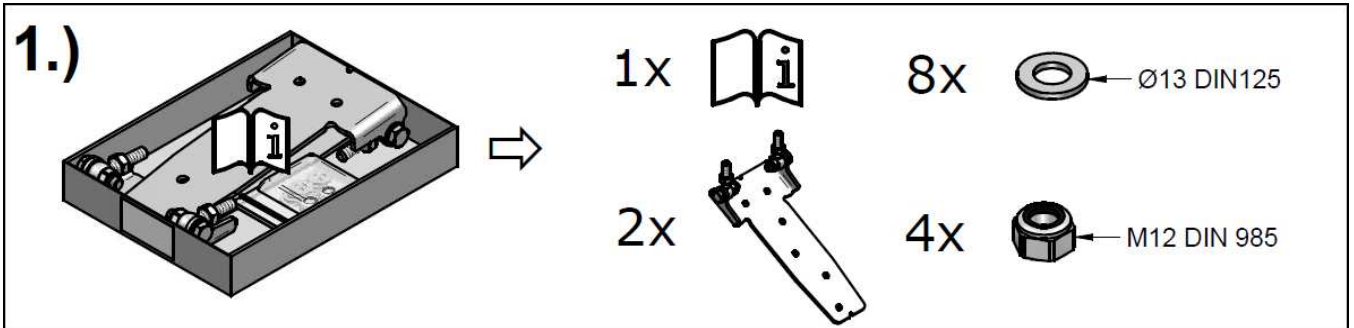

INNOTECH® RÖGZÍTŐKÉSZLET

BEF 206 GERINCEN TÁMASZKODÓ ADAPTER

A BEF 206 CSOMAG TARTALMA:

SZERELÉSI UTASÍTÁS:

INNOTECH® RÖGZÍTŐKÉSZLET

BEF 206 GERINCEN TÁMASZKODÓ ADAPTER

Minden hossz méret mm-ben!

1. változat