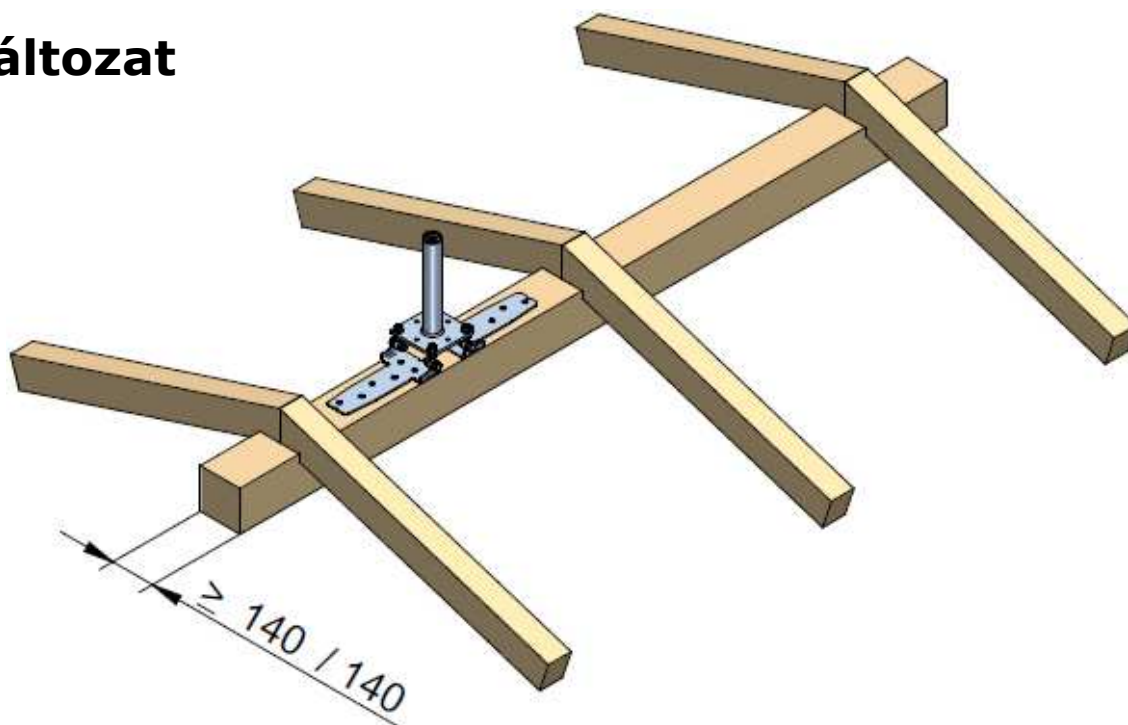

2. változat

3. változat

INNOTECH® RÖGZÍTŐKÉSZLET

BEF 206 GERINCEN TÁMASZKODÓ ADAPTER

4. változat

ÉRTÉKESÍTÉS ÉS FEJLESZTÉS

INNOTECH® Arbeitsschutz GmbH

Ehrendorf 4, A-4694 Ohlsdorf, Ausztria