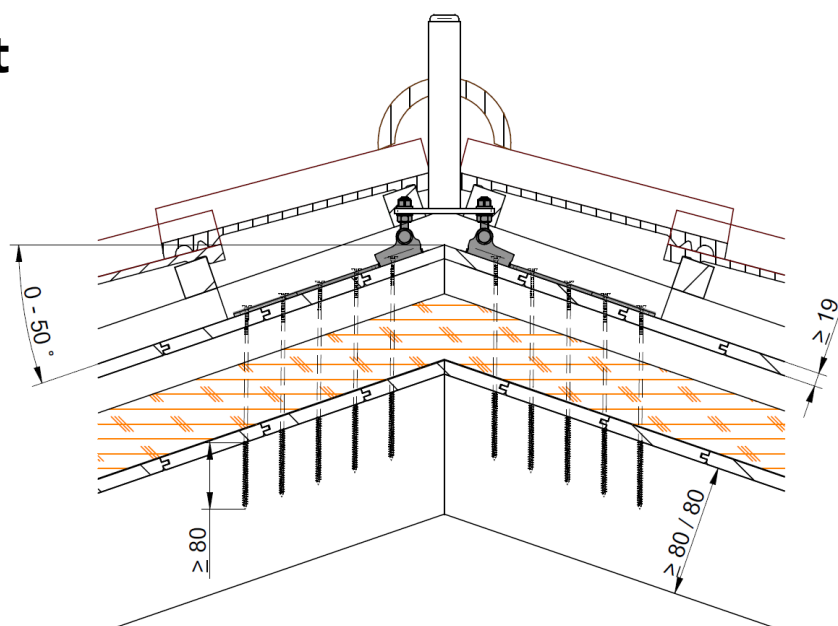

3. változat