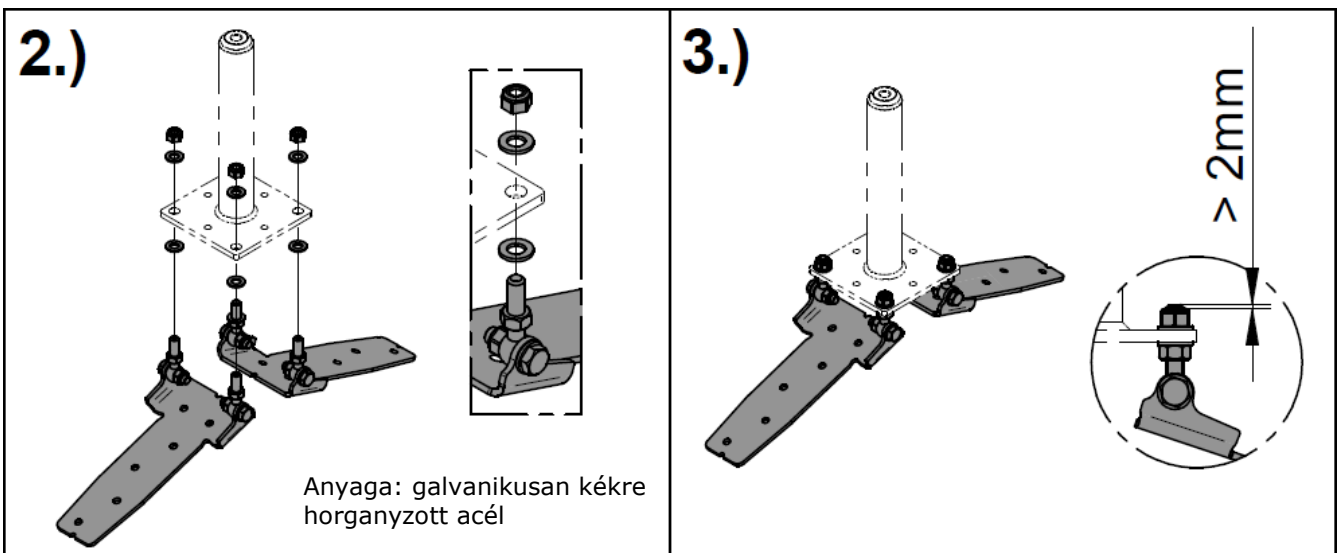

INNOTECH® RÖGZÍTŐKÉSZLET

BEF 206 GERINCEN TÁMASZKODÓ ADAPTER

A BEF 206 CSOMAG TARTALMA:

SZERELÉSI UTASÍTÁS:

INNOTECH® RÖGZÍTŐKÉSZLET

BEF 206 GERINCEN TÁMASZKODÓ ADAPTER

Minden hossz méret mm-ben!

1. változat