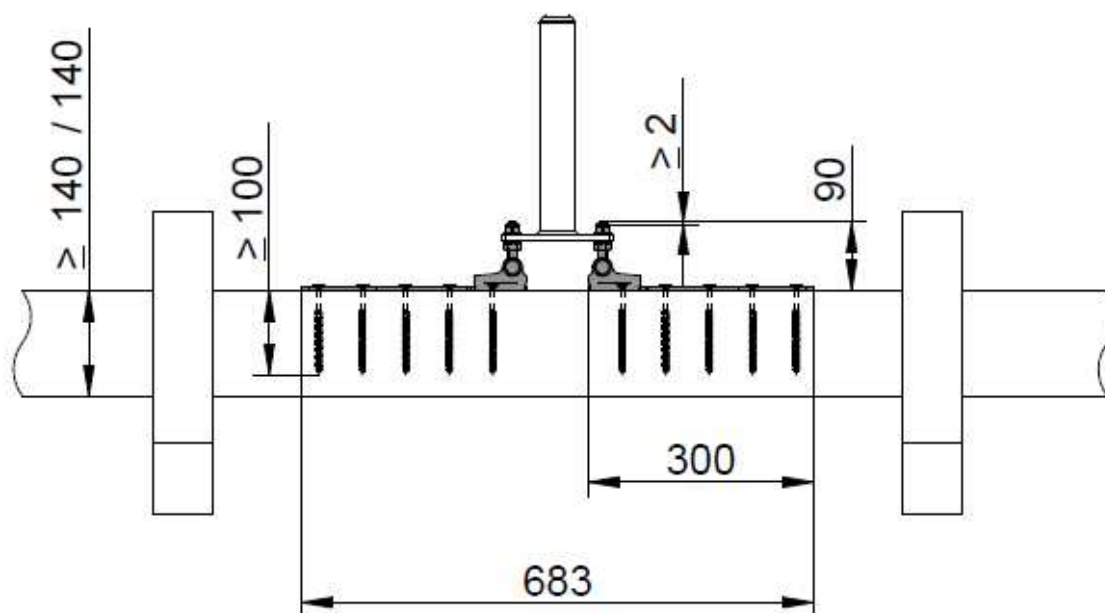

2. változat

3. változat

INNOTECH® RÖGZÍTŐKÉSZLET

BEF 206 GERINCEN TÁMASZKODÓ ADAPTER

4. változat

ÉRTÉKESÍTÉS ÉS FEJLESZTÉS

INNOTECH® Arbeitsschutz GmbH

Ehrendorf 4, A-4694 Ohlsdorf, Ausztria