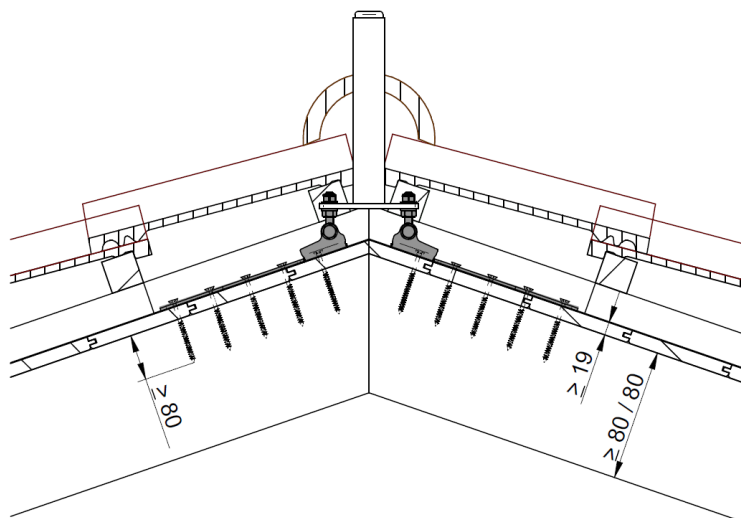

INNOTECH® RÖGZÍTŐKÉSZLET

BEF 206 GERINCEN TÁMASZKODÓ ADAPTER

A BEF 206 CSOMAG TARTALMA:

SZERELÉSI UTASÍTÁS:

INNOTECH® RÖGZÍTŐKÉSZLET

BEF 206 GERINCEN TÁMASZKODÓ ADAPTER

Minden hossz méret mm-ben!

1. változat