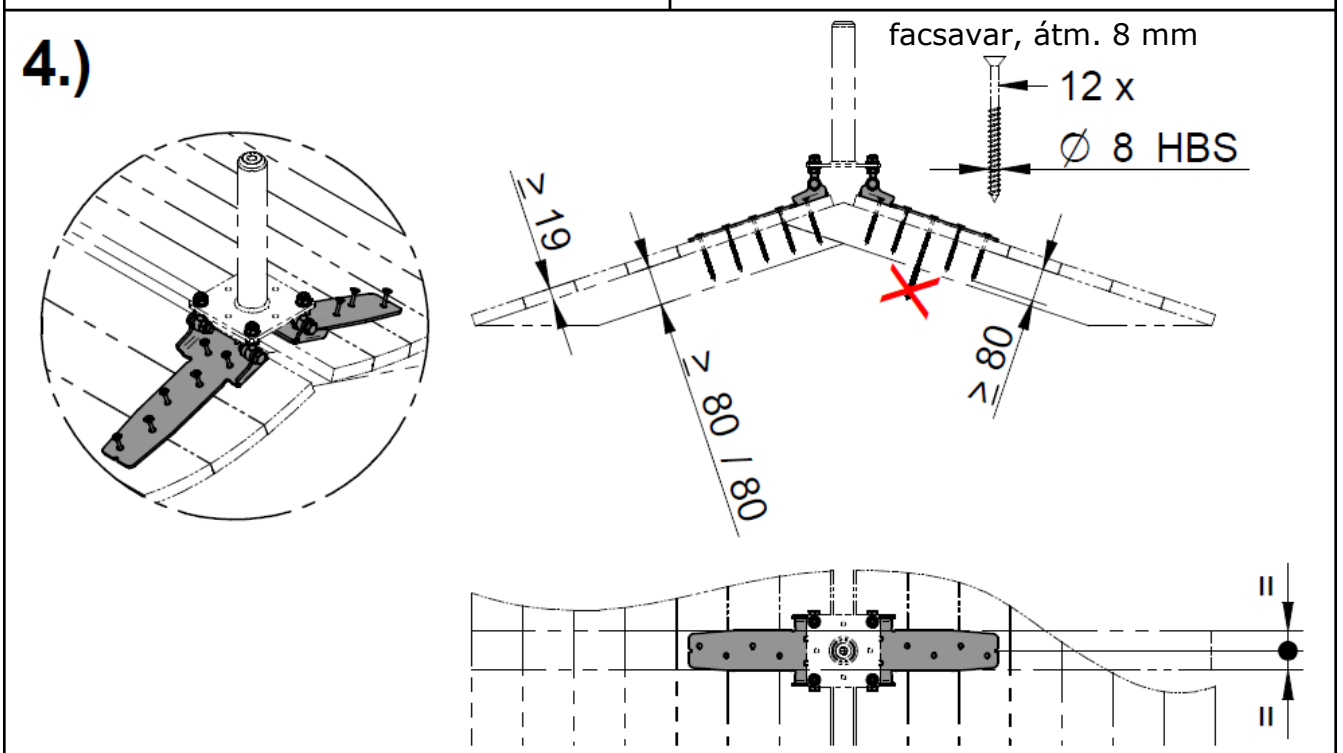

SZERELÉSI UTASÍTÁS: