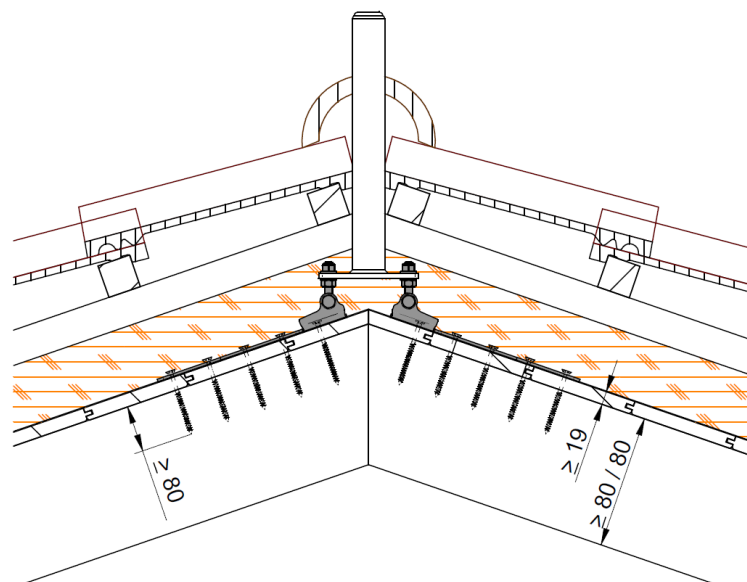

2. változat