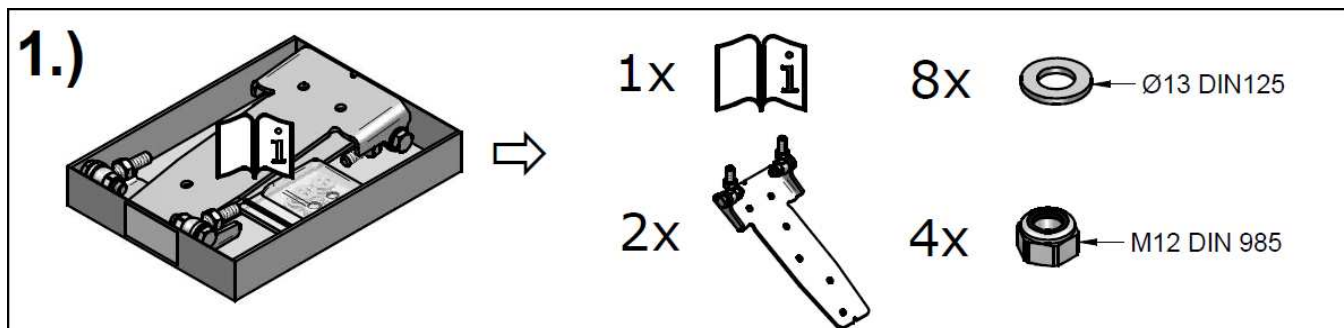

# INNOTECH® UPEVNŮVACÍ SADA BEF 206 HŘEBENOVÝ KOTEVNÍ ADAPTÉR

OBSAH BALENÍ BEF 206:

NÁVOD K MONTÁŽI: