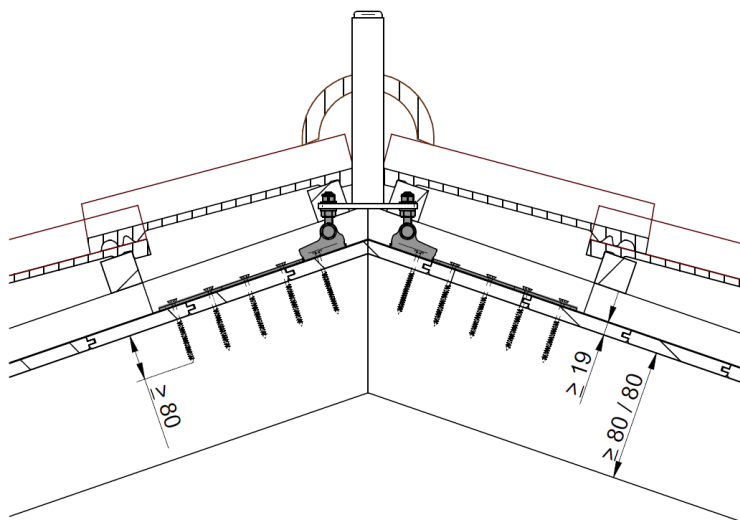

INNOTECH® UPEVNĚVACÍ SADA BEF 206 HŘEBENOVÝ KOTEVNÍ ADAPTÉR

Všechny délkové údaje v mm!

Varianta 1