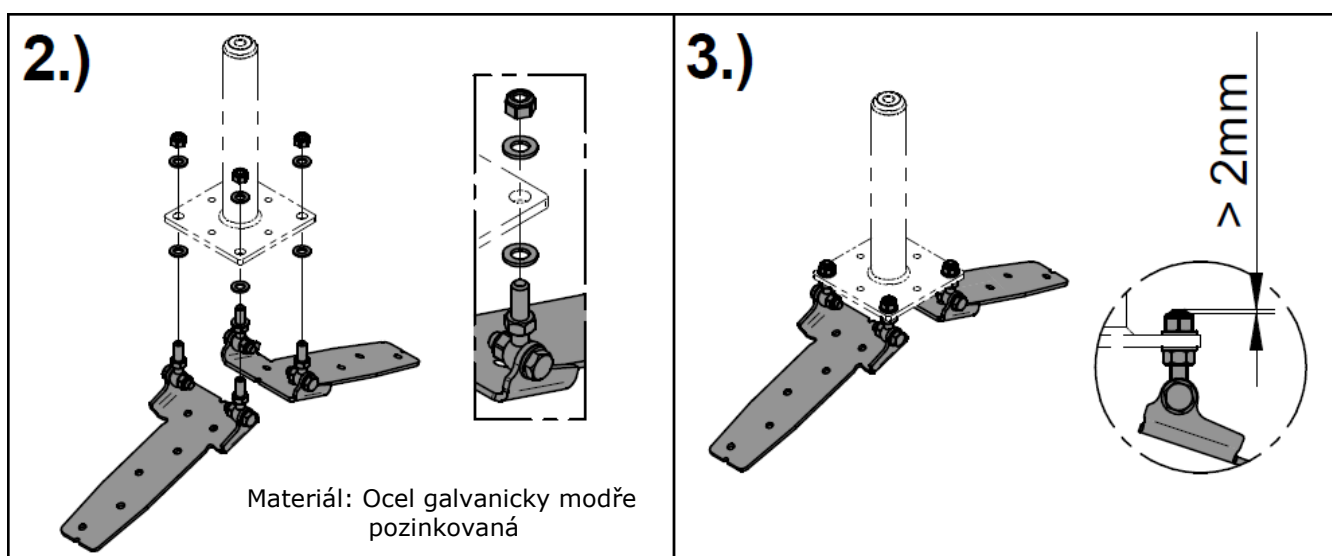

# INNOTECH® UPEVNŮVACÍ SADA BEF 206 HŘEBENOVÝ KOTEVNÍ ADAPTÉR

OBSAH BALENÍ BEF 206:

NÁVOD K MONTÁŽI: