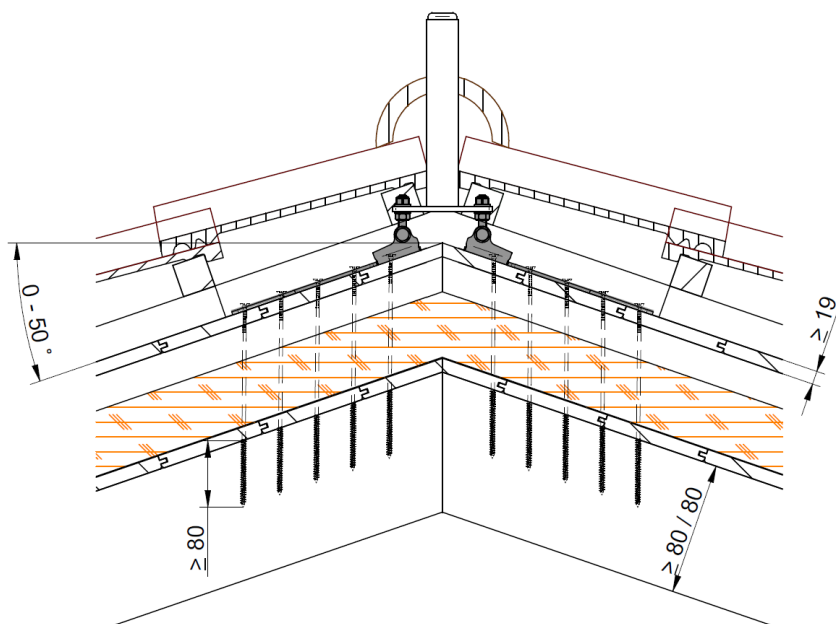

INNOTECH® UPEVNĚVACÍ SADA BEF 206 HŘEBENOVÝ KOTEVNÍ ADAPTÉR

Všechny délkové údaje v mm!

Varianta 1

Varianta 2

Varianta 3