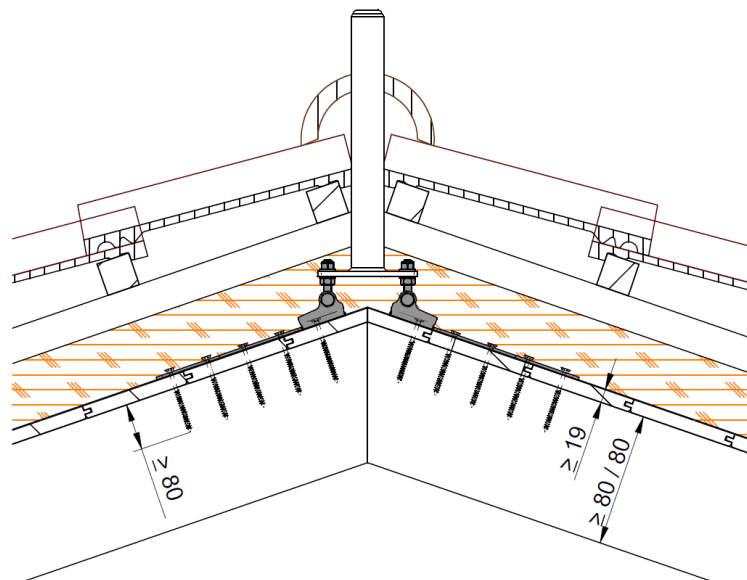

INNOTECH® UPEVNĚVACÍ SADA BEF 206 HŘEBENOVÝ KOTEVNÍ ADAPTÉR

Všechny délkové údaje v mm!

Varianta 1

Varianta 2

Varianta 3