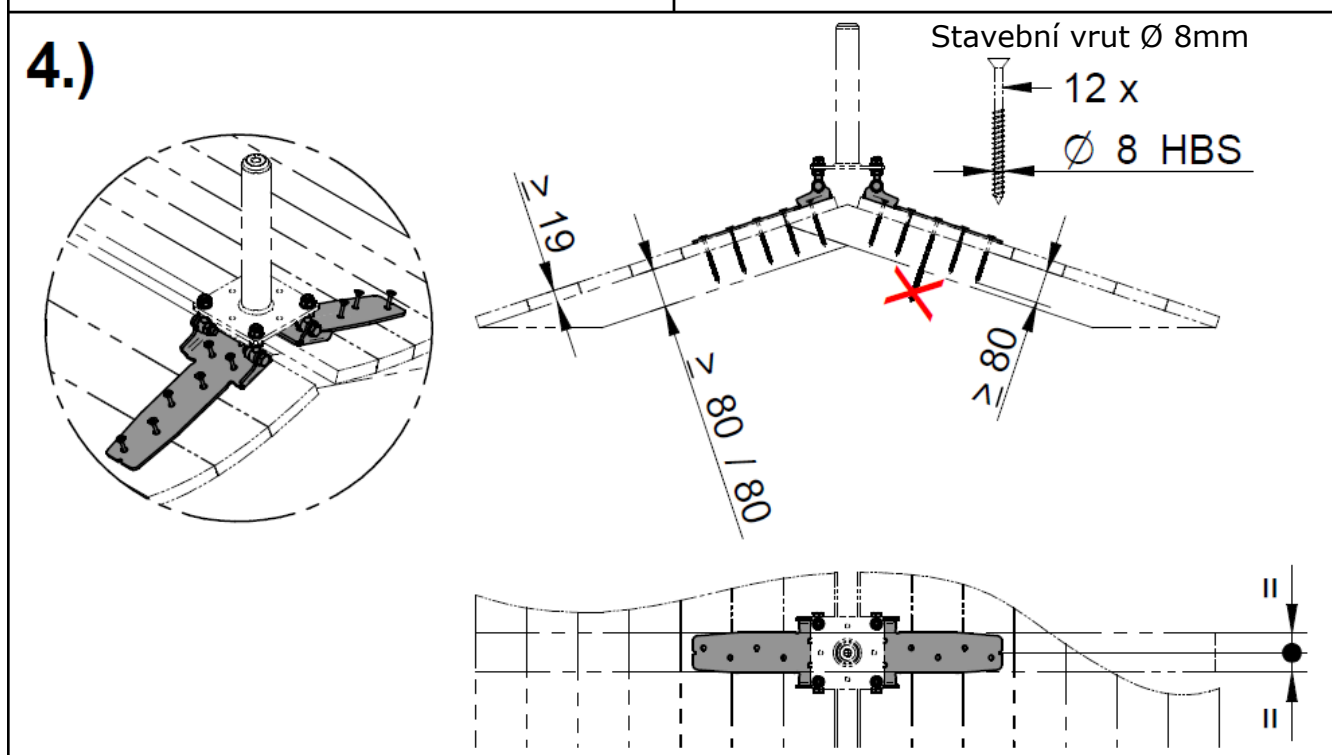

# INNOTECH® UPEVNŮVACÍ SADA BEF 206 HŘEBENOVÝ KOTEVNÍ ADAPTÉR

OBSAH BALENÍ BEF 206:

NÁVOD K MONTÁŽI: