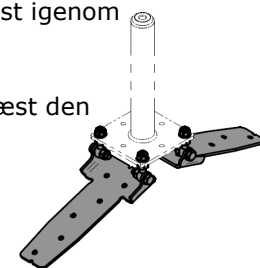

DIKKAT!:

Güvenlik tertibatının montajına ve kullanımına, ancak montaj teknisyeni ve kullanıcı, orijinal kurulum ve kullanma talimatını kendi ülke dilinde okuduktan sonra, izin verilir.

ATENÇÃO:

A montagem e o uso do dispositivo de fixação apenas é permitido depois de o técnico de montagem e o utilizador terem lido as Instruções de montagem e uso genuínas nas suas respectivas língua nacionais.

Obs! :

Monteringen og anvendelsen av sikkerhetsinnretningene er gyldige først etter at montøren og brukeren har lest den originale oppbygnings- og bruksanvisningen i det tilsvarende landets språk.

HUOMIO:

Turvalaitteiden asennus ja käyttö on sallittu vasta, kun asentaja ja käyttäjä ovat lukeneet alkuperäisen asennus- ja käyttöohjeen omalla kielellään.

O B S :

Säkerhetsanordningen får inte monteras och användas förrän montören och användaren har läst igenom konstruktionsbeskrivningen och bruksanvisningen i original på resp lands språk.

GIV AGT:

Montagen og brugen af sikkerhedsudstyret er først tilladt, efter at montøren og brugeren har læst den originale vejledning i samling og brug på det pågældende lands sprog.

DEUTSCH

ENGLISH

ITALIANO

FRANÇAIS

NEDERLANDS

ESPAÑOL

POLSKI

ČEŠTINA

SLOVENČINA

MAGYAR

TÜRKÇE

PORTUGUÊS

NORSK

SUOMI

SVENSKA

DANSK

BEF 206

© INNOTECH Arbeitsschutz GmbH Právo na omyly, tiskové chyby, technické změny vyhrazeno! We reserve the right to make technical changes. © INNOTECH Arbeitsschutz GmbH. Errors and misprints accepted.