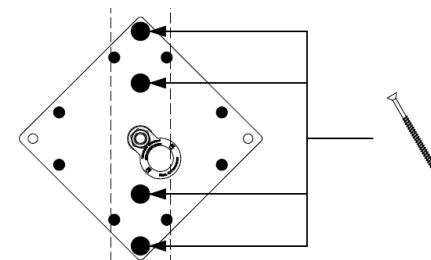

INNOTECH® UPEVŇOVACIA SÚPRAVA BEF 205 DREVENÁ SENDVIČOVÁ KONŠTRUKCIA

PODKLAD: DREVO SENDVIČOVÁ KONŠTRUKCIA

Priemer dreveného nosníka bez drevenej dosky min. 80 krát 100 mm, Hrúbka drevenej dosky 20mm (pozri obr.).

Upevnenie sa vykonáva pomocou:
4 ks originálnych montážnych skrutiek do dreva 8,0 x 120/84 mm a 8 ks. originálnych montážnych skrutiek do dreva 6,0 x 40 mm

POZOR Drevené montážne skrutky 8x120
upevnite iba do konštrukčného dreva!
Minimálna hĺbka prieniku do nosnej konštrukcie 95 mm

4 kusy 8,0 x 120/84 mm

8 kusov 6,0 x 40 mm

VÝVOJ a PREDAJ

INNOTECH® Arbeitsschutz GmbH

Ehrendorf 4, A-4694 Ohlsdorf, Austria

Tel.: +43(0)7612-47600-0

Fax: +43(0)7612-47600-47

Mail: office@innotech.at

Web: www.innotech.at