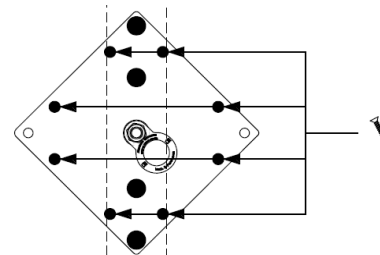

8 kusov 6,0 x 40 mm