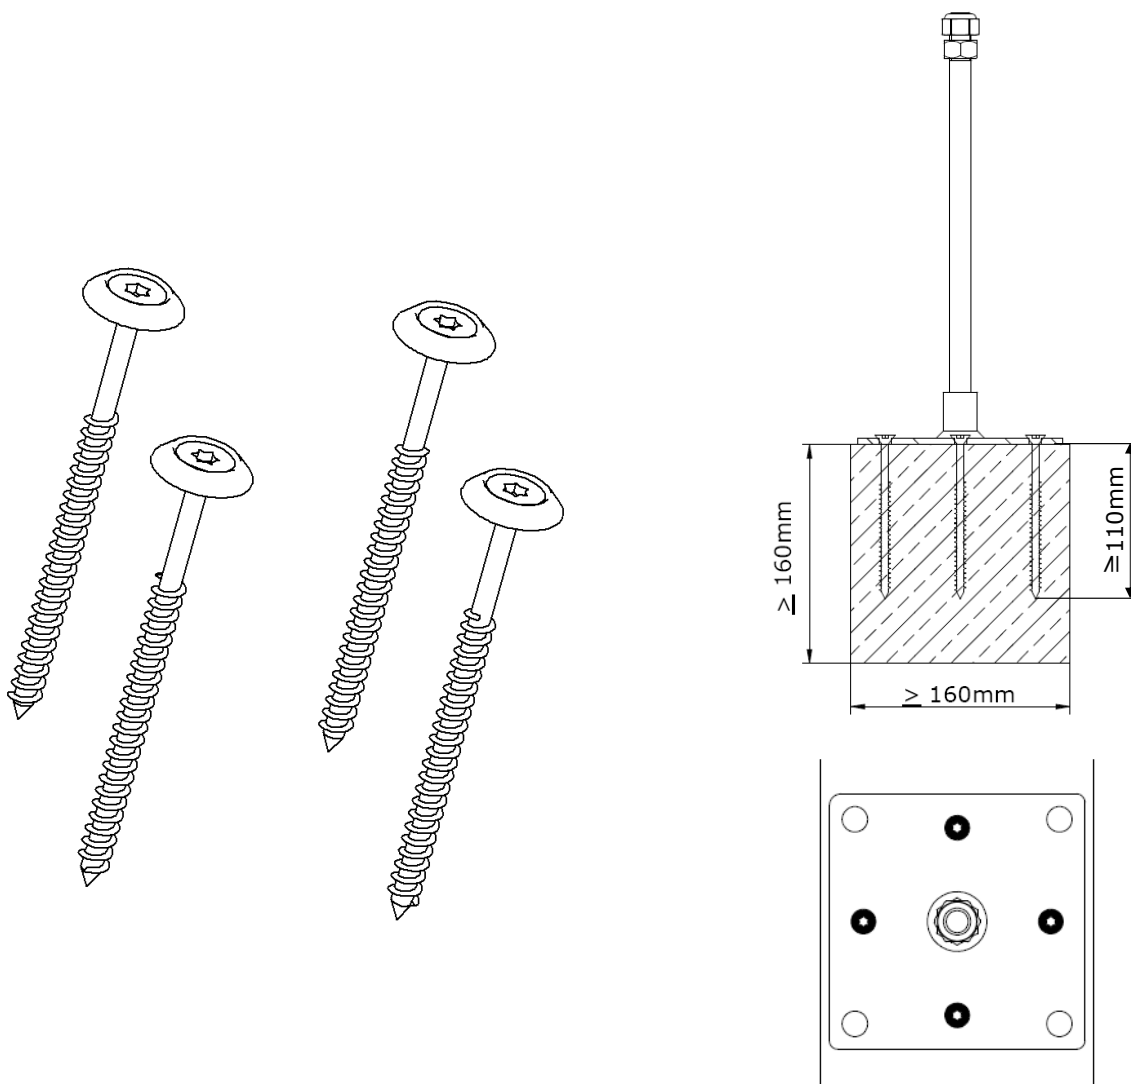

INNOTECH® UPEVŇOVACIA SÚPRAVA

BEF 204 DREVO 16/16

PODKLAD: DREVO

= Upevňovacia súprava 204 pre INNOTECH QUAD-10

Kvalita dreva stavebné konštrukčné drevo, upevnenie sa vykoná pomocou 4 ks drevených montážnych skrutiek 8,0 x 120/84 podľa obr.

4 ks podložka Ø 8mm oceľ, galvanická/pozinkovaná žltou farbou

POZOR Drevené montážne skrutky upevnite iba do konštrukčného dreva!

VÝVOJ

INNOTECH Arbeitsschutz GmbH
www.innotech.at

A-4694 Ohlsdorf, Ehrendorf 4