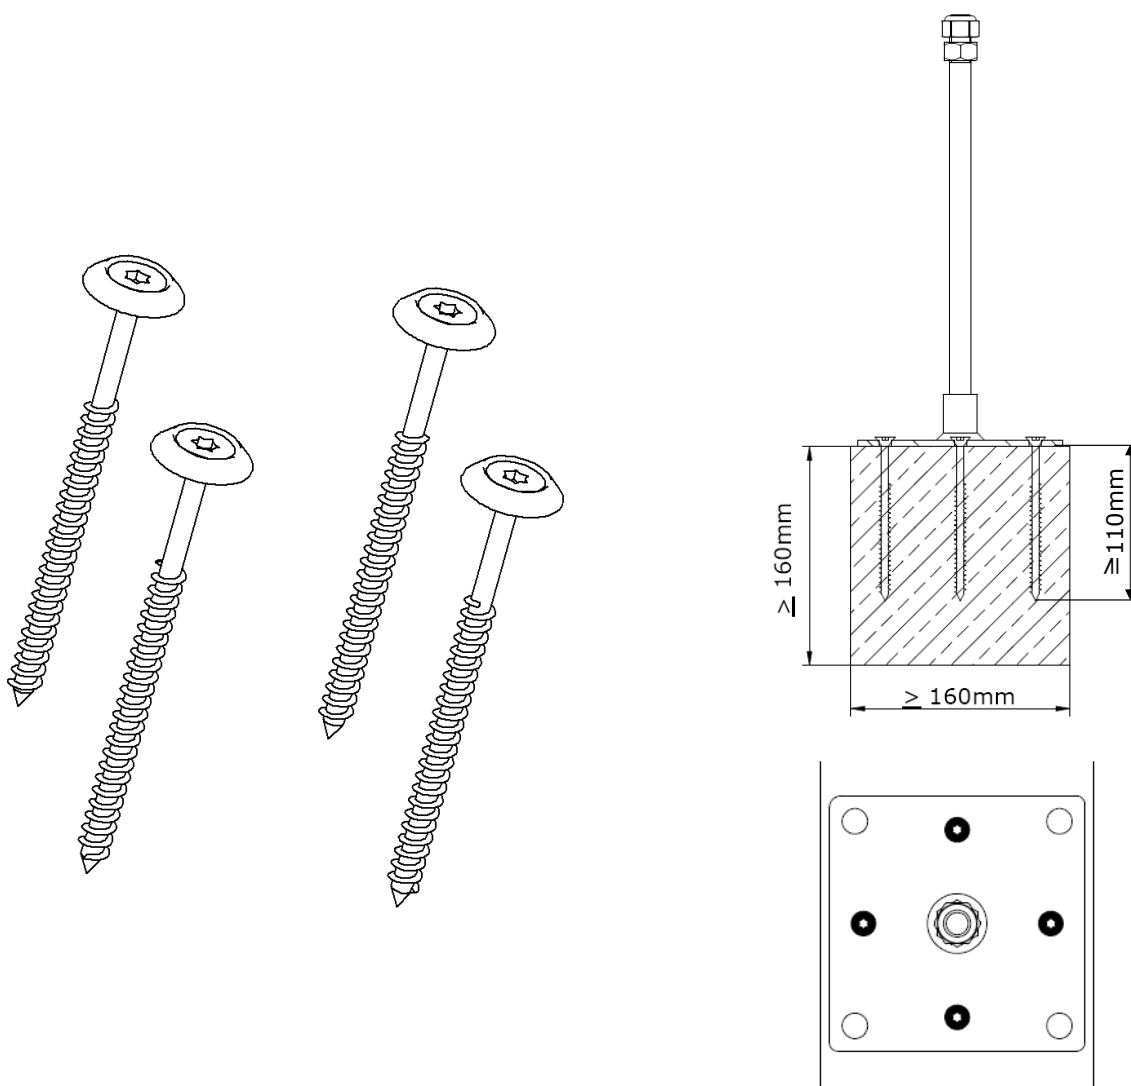

INNOTECH® ZESTAW DO MOCOWANIA BEF 204 BELKA DREWNIANA 16/16

PODŁOŻE: DREWNO

= Zestaw do mocowania 204 dla INNOTECH QUAD-10

Jakość drewna - drewno konstrukcyjne, do mocowania używa się 4 szt. śrub budowlanych do drewna 8,0 x 120/84 według rysunku

4 szt. Podkładka Ø 8mm stalowa, cynkowana galwanicznie/cynkowana na żółto

UWAGA Śruby do drewna mocować tylko w drewnie konstrukcyjnym!

PROJEKTOWANIE

INNOTECH Arbeitsschutz GmbH

A-4694 Ohlsdorf, Ehrendorf 4

www.innotech.at