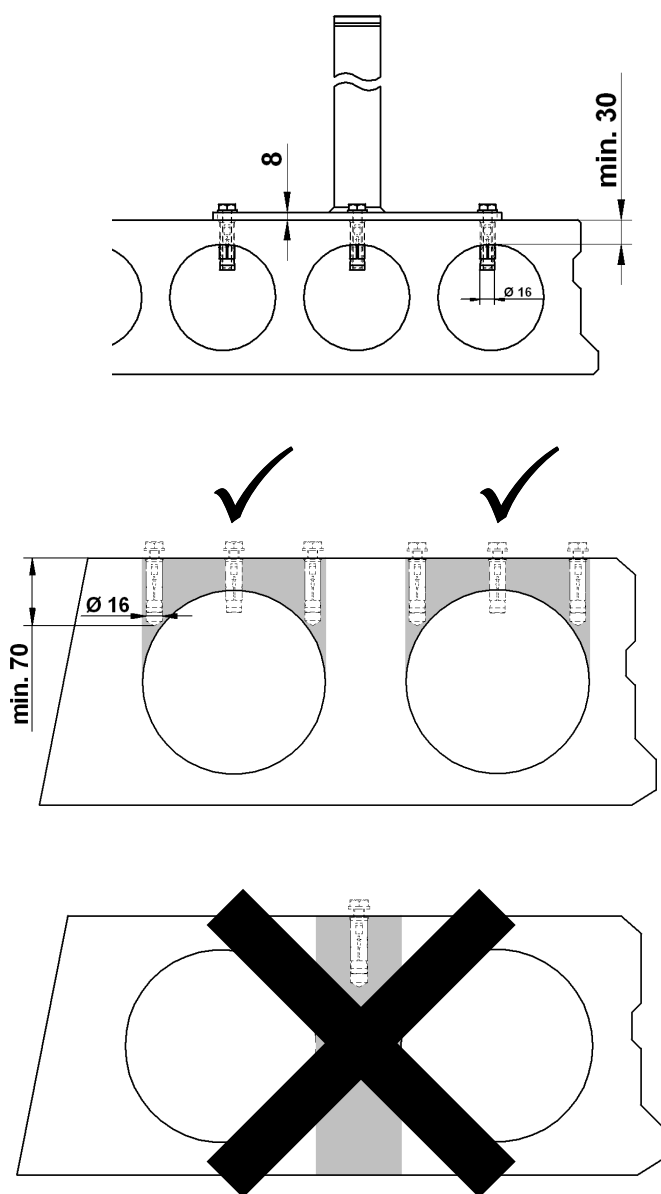

INNOTECH® JOGO DE FIXAÇÃO BEF 107 PRANCHA OCA DE BETÃO

SUPORTE: BETÃO e TECTO DE PRANCHAS OCAS DE BETÃO = Jogo de fixação 107 para INNOTECH STABIL 12 (STA 12)

Tecto de pranchas ocas: Qualidade mín. do betão C 50-60 B4 e espessura mín. do betão da secção mínima da prancha oca 30mm.

A fixação efectua-se com **8 un.** chumbadores marca FISCHER FHY M 10

(Consultar sem falta as instruções originais, nomeadamente quanto às margens e secções mínimas a respeitar, do fabricante das buchas !!!)

ATENÇÃO: Fixar os chumbadores somente em betão de construção (não em pavimentos, betão de limpeza, betão inclinado etc.) **os fios do aço activo das pranchas ocas de betão não devem ser danificados durante a montagem!**

Em caso de dúvida consultar o fabricante indicando o tipo de prancha oca.

FHY M10
Art.-Nr. 30148

20

30159 (4) - Made in Czech Republic

fischerWerke · D-72178 Waldachtal

52 mm + t_{fix}

> 52 mm

t_{fix}

Ø 16 mm

40mm

M10

T_{INST}

20 Nm

FHY M10

Mit
allgemeiner
bauaufsichtlicher
Zulassung

Z-211-1711

fischer
QUALITY

40062091301487

www.fischer.de

PAP

fischer

15348

DESENVOLVIMENTO

INNOTECH Arbeitsschutz GmbH
A-4694 Ohlsdorf, Ehrendorf 4
www.innotech.at